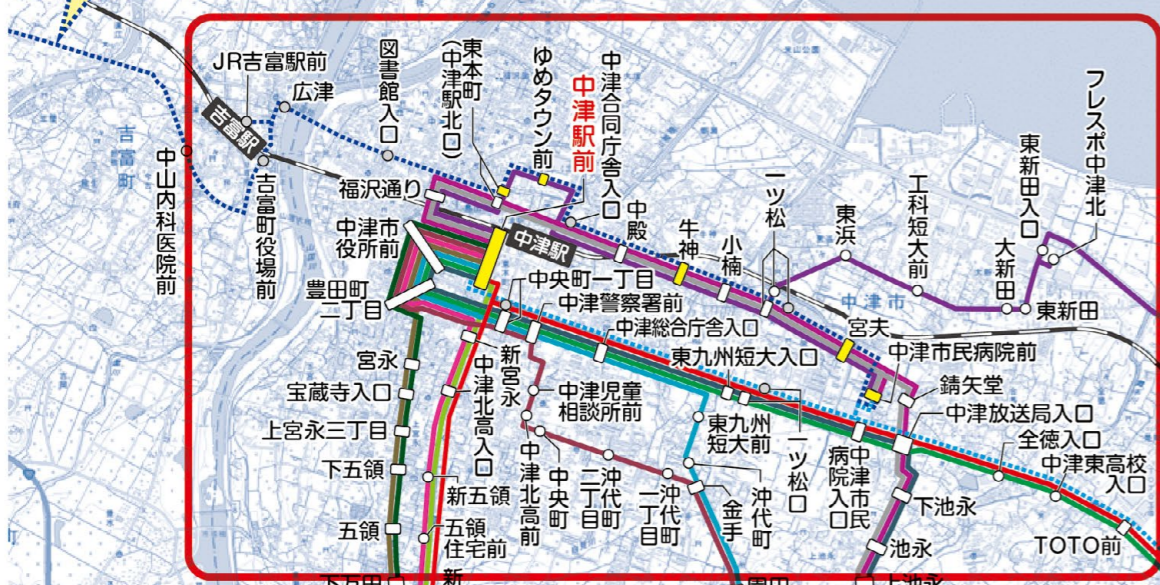

中津・三光エリアバス路線図

2024年3月1日 現在

1 豊前・中津線 コミュニティバス

中津駅 周辺

4 中津駅前～大貞車庫 (万田経由)

1 中津駅前～大分空港 (ノースライナー)

9 中津駅前～今津～さ萩

- ### 路線バス(大交北部バス・玖珠観光バス)
- □ バス停 ■ 共通バス停
- 1 中津駅前～大分空港(ノースライナー)
 - 2 中津駅前～野路(池永経由)
 - 3 中津駅前～田中
 - 4 中津駅前～大貞車庫(万田経由)
 - 5 中津駅前～大貞車庫・八面山荘(池永経由)
 - 6 中津駅前～上秣
 - 7 中津駅前～大貞車庫(北高経由)
 - 8 中津駅前～大貞車庫・野路(東九州短大経由)
 - 9 中津駅前～今津～さ萩
 - 10 中津駅前～柿坂・守実温泉・日田
 - 11 中津駅前～四日市～安心院
 - 12 中津駅前～イオンモール三光シャトルバス

12 中津駅前～イオンモール三光 シャトルバス

7 中津駅前～大貞車庫 (北高経由)

2 三保線 コミュニティバス

10 中津駅前～柿坂・ 守実温泉・日田

6 中津駅前～上秣

11 中津駅前～四日市～安心院

8 中津駅前～大貞車庫・ 野路(東九州短大経由)

2 中津駅前～野路(池永経由)

5 中津駅前～大貞車庫・ 八面山荘(池永経由)

3 西秣線 コミュニティバス

- ### 市営コミュニティバス
- □ バス停 ■ 共通バス停
- 1 豊前・中津線
 - 2 三保線
 - 3 西秣線