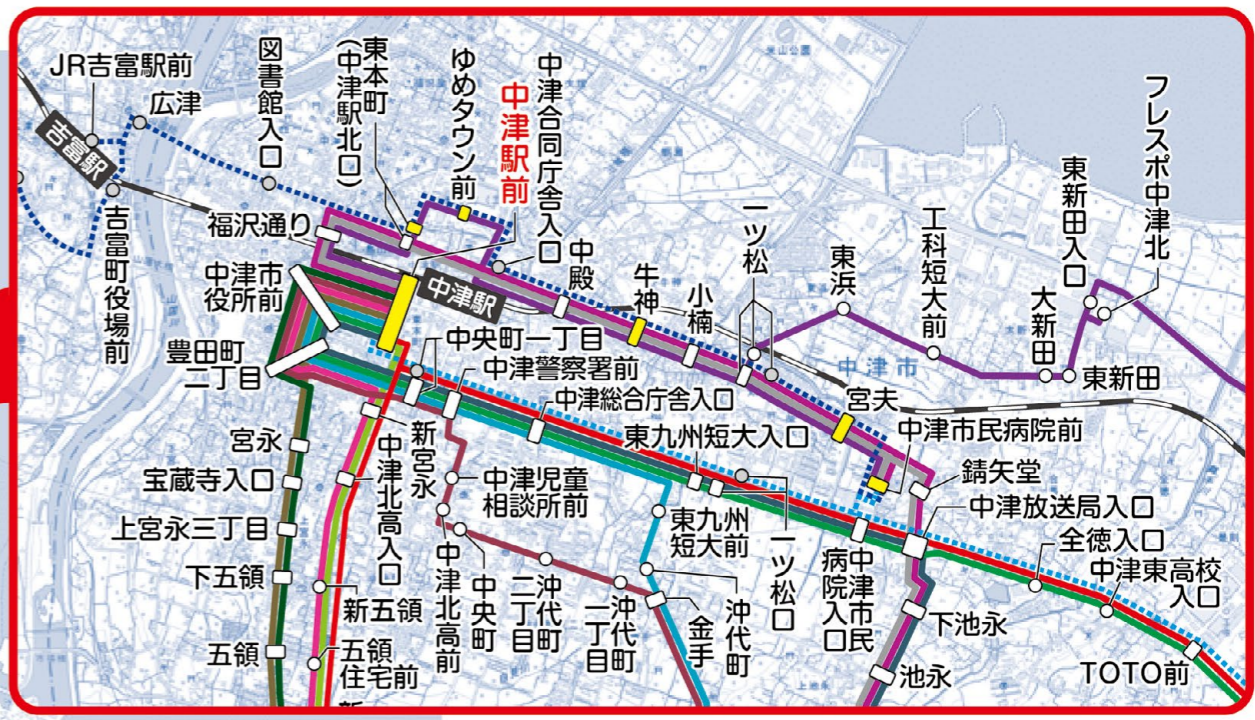

中津・三光エリアバス路線図

2024年3月1日 現在

1 豊前・中津線 コミュニティバス

中津駅 周辺

4 中津駅前～大貞車庫 (万田経由)

1 中津駅前～大分空港 (ノースライナー)

9 中津駅前～今津～さ萩

- ### 路線バス(大交北部バス・玖珠観光バス)
- □ バス停 ■ 共通バス停
- 1 中津駅前～大分空港(ノースライナー)
 - 2 中津駅前～野路(池永経由)
 - 3 中津駅前～田中
 - 4 中津駅前～大貞車庫(万田経由)
 - 5 中津駅前～大貞車庫・八面山荘(池永経由)
 - 6 中津駅前～上秣
 - 7 中津駅前～大貞車庫(北高経由)
 - 8 中津駅前～大貞車庫・野路(東九州短大経由)
 - 9 中津駅前～今津～さ萩
 - 10 中津駅前～柿坂・守実温泉・日田
 - 11 中津駅前～四日市～安心院
 - 12 中津駅前～イオンモール三光シャトルバス

12 中津駅前～イオンモール三光 シャトルバス

7 中津駅前～大貞車庫 (北高経由)

2 三保線 コミュニティバス

10 中津駅前～柿坂・ 守実温泉・日田

6 中津駅前～上秣

11 中津駅前～四日市～安心院

8 中津駅前～大貞車庫・ 野路(東九州短大経由)

2 中津駅前～野路(池永経由)

5 中津駅前～大貞車庫・ 八面山荘(池永経由)

3 西秣線 コミュニティバス

- ### 市営コミュニティバス
- □ バス停 ■ 共通バス停
- 1 豊前・中津線
 - 2 三保線
 - 3 西秣線