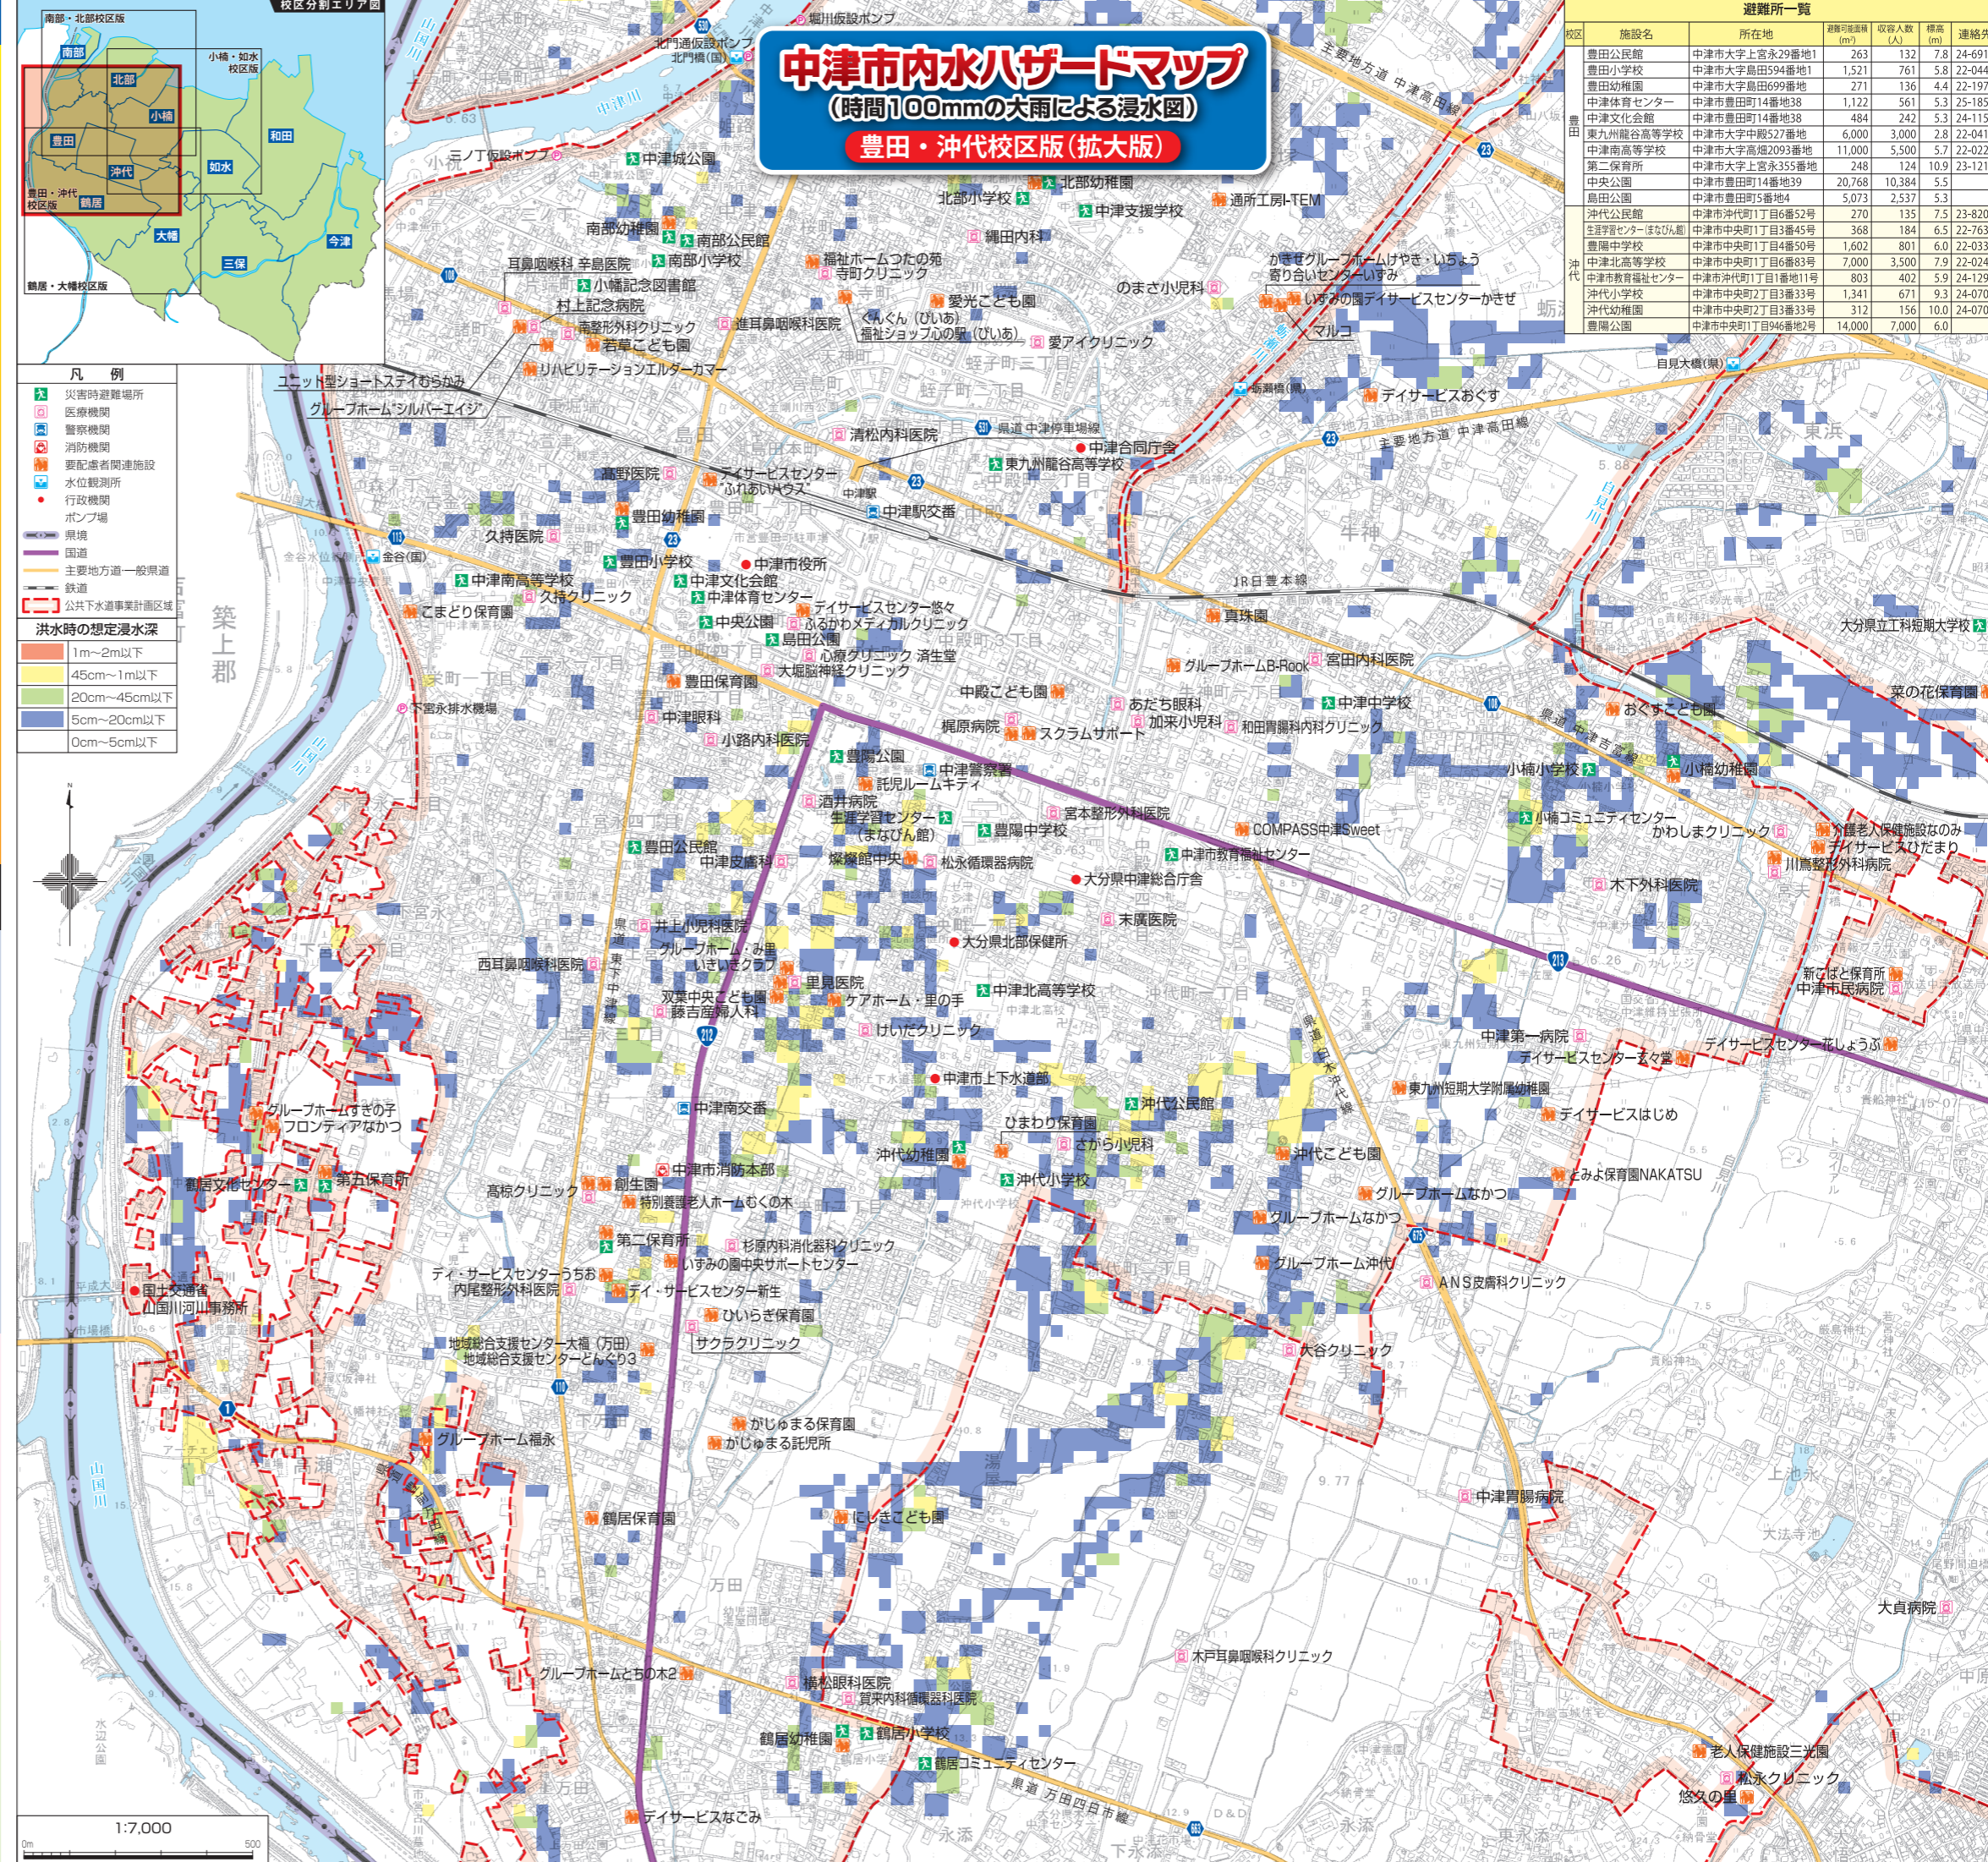

避難所一覧							
校区	施設名	所在地	避難可能面積 (㎡)	収容人数 (人)	標高 (m)	連絡先	
豊田	豊田公民館	中津市大字上宮永29番地1	263	132	7.8	24-6916	
	豊田小学校	中津市大字島田594番地1	1,521	761	5.8	22-0445	
	豊田幼稚園	中津市大字島田699番地	271	136	4.4	22-1973	
	中津体育センター	中津市豊田町14番地38	1,122	561	5.3	25-1858	
	中津文化会館	中津市豊田町14番地38	484	242	5.3	24-1155	
	東九州龍谷高等学校	中津市大字島田527番地	6,000	3,000	2.8	22-0416	
	中津南高等学校	中津市大字高畑2093番地	11,000	5,500	5.7	22-0224	
	第二保育所	中津市大字上宮永355番地	248	124	10.9	23-1210	
	中央公園	中津市豊田町14番地39	20,768	10,384	5.3		
	島田公園	中津市豊田町5番地4	5,073	2,537	5.3		
沖代	沖代公民館	中津市沖代町1丁目6番52号	270	135	7.5	23-8202	
	生涯学習センターまほひん	中津市中央町1丁目3番45号	368	184	6.5	22-7637	
	豊陽中学校	中津市中央町1丁目4番50号	1,602	801	6.0	22-0331	
	中津北高等学校	中津市大字島田219番地	7,000	3,500	7.9	22-0244	
	中津市教育福祉センター	中津市中央町1丁目1番11号	803	402	5.9	24-1294	
	沖代小学校	中津市中央町2丁目3番33号	1,341	671	9.3	24-0706	
	沖代幼稚園	中津市中央町2丁目3番33号	312	156	10.0	24-0707	
	豊陽公園	中津市中央町1丁目946番地2号	14,000	7,000	6.0