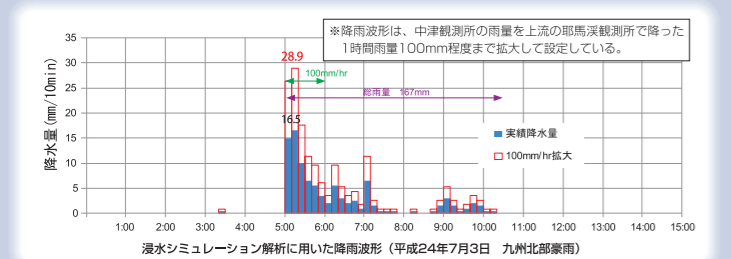

中津市 豊田・沖代校区版 公共下水道事業計画区域における内水ハザードマップ (時間100mmの大雨による浸水図)

内水ハザードマップとは
 内水ハザードマップは、公共下水道事業計画区域内で排水路や道路側溝の排水能力を上回るような降雨が発生し、排水できなくなるときの発生する浸水(内水による浸水)を対象としています。水害から事前に身を守るため、このハザードマップを有効にご活用ください。

緊急連絡先			
緊急	警察 110	火事・救助・救急車 消防 119	海の事件・事故 118
市役所	施設名	所在地	電話番号
	中津市役所	中津市豊田14-3	0979-22-1111
	中津市役所 上下水道部	中津市中央町2-3-1	0979-24-1234
	中津市役所 三光支所	中津市三光原644-7	0979-43-2050
	中津市役所 本部馬深支所	中津市本部馬深町曾木1800	0979-52-2211
消防	中津市消防本部 中津市消防署	中津市三光原644-7	0979-22-0001
	中津市消防本部 中津市消防署 中津市消防署 中津市消防署	中津市三光原644-7	0979-22-0001
	中津市消防本部 中津市消防署 中津市消防署 中津市消防署	中津市三光原644-7	0979-22-0001
	中津市消防本部 中津市消防署 中津市消防署 中津市消防署	中津市三光原644-7	0979-22-0001
	中津市消防本部 中津市消防署 中津市消防署 中津市消防署	中津市三光原644-7	0979-22-0001
警察	中津警察署 中津駅前交番	中津市中央町1-2-10	0979-22-2131
	中津警察署 中津南交番	中津市大字島田219-2	0979-22-1124
	中津警察署 中津東交番	中津市大字上宮永388-1	0979-22-4798
	中津警察署 中津東交番	中津市大字上如水1842-1	0979-33-0858
	中津警察署 中津東交番	中津市大字上如水1842-1	0979-33-0858
ライフライン	電気 九州電力 中津営業所 配電事業所	中津市中央町1-2-5	0120-986-501
	水道 中津市役所 上下水道部	中津市中央町2-3-1	0979-24-1234
	下水道 中津市役所 上下水道部	中津市中央町2-3-1	0979-24-1234
	電話 NTT西日本 大分支店	大分市長浜町3-15-7	(一般電話)局番なし「113」 (ひかり電話・携帯電話)0120-444-113
	ガス *		

発行：中津市役所 上下水道部 排水対策課 TEL (0979) 22-1111
 中津市役所 総務部 防災危機管理課 平成31年2月作成

内水ハザードマップについて
 ■ この地図は、平成24年7月3日の九州北部豪雨の降雨波形と潮位や河川水位の状況に基き、中津市街地に既往最大1時間雨量である100mmが降った場合を想定し、浸水が発生する区域を浸水シミュレーション解析により予測したものです。

■ この地図は、公共下水道事業計画区域を対象とした浸水シミュレーション解析結果の浸水深を示したものです。
 ■ この地図は、対象となる地区全区に一律な降雨があった場合の想定であるため、局所的な激しい雨の場合、または異常に高い潮位や河川水位の場合には、想定とは異なる区域で浸水が発生する場合があります。

浸水した場合に想定される水深

1. 内水ハザードマップには、大雨が降った時に予想される水深を色別であらわしています。水深の目安はおよそ次のとおりです。

浸水深	水深の目安
1m~2m以下	1階の軒下までつかる程度
45cm~1m以下	1階部分でおととの腰までつかる程度
20cm~45cm以下	おとなの膝までつかる程度
5cm~20cm以下	靴のつま先が冠水し始める程度
0cm~5cm以下	

2. 水深が45cmを超えると歩いての避難が非常に困難になります。また、少しでも浸水していると、用水路、側溝、ふたの開いたマンホールと道路との境が見えなくなってしまう、落ち込んだり流されたりしてしまい大変危険です。そこで、危険を感じた場合は、早めに自主的な避難を開始してください。