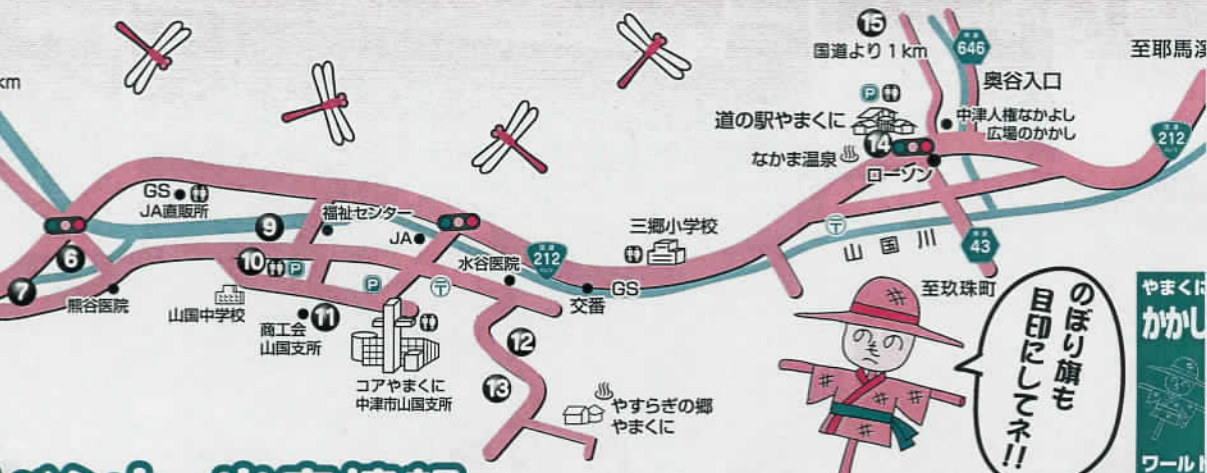

やまくに かかしワールドマップ

会場名	テーマ	会場名	テーマ	会場名	テーマ
① 毛谷村	昔話(童話、民話)	⑥ あざみ村	耶鉄沿線	⑪ 駅前ランド	枯れ木に花を咲かせよう
② さるとび村	こどもたち	⑦ 六助工房	こどもサミット	⑫ やまくに山村塾	シカ肉を食べよう
③ 小屋川ランド	なんでんかんてん	⑧ みにコスモス村	出合いの散歩道	⑬ あかとんぼ広場	ロシア民話「大きなかぶ」
④ よしのこいこい村	農村風景パートII	⑨ なかよし通り	通りのひとびと	⑭ 道の駅直販村	やまくに農村風景
⑤ ひらおの村	昭和の大家族	⑩ ポケット村	三太郎	⑮ つや姫村	つや姫村 時計が止まって50年

期間中のイベント・出店情報

10/23 (日) 10:00~
『かかしはじまりまつり』
 山国子供神楽社による神楽舞い
 山国産新米の御神饌米の配布(先着500名)
 場所: コアやまくにタウンホール
 問合せ: かかしワールド実行委員会 (Tel.62-3111)

毎週土・日・祝日 11:00~
『くじびき』 **各日先着70名**
 毛谷村のみで使用できる商品券が当たる
 場所: かかしワールド 毛谷村(マップ①)
 問合せ: 毛谷村 柳本あき (Tel.64-2056)

10/30 (日) 10:00~
『みんなでゲーム』、『不用品バザー』
 じゃんけん、わなげで勝った人には地元特産品をプレゼント!
 また、当日は不用品バザーも開催! **先着200名**
 場所: かかしワールド なかよし通り(マップ⑨)

11/3 (祝) 11:30~
『ようこそ守実温泉へ』
『~お茶とおにぎりてひとよこい~』
 おいしいお茶とおにぎりと漬物でおもてなし
 場所: かかしワールド あざみ村(マップ⑥)

11/6 (日) 10:00~
『ひらおのダーツ』
 ダーツを投げて地元の特産品を当てよう
 場所: かかしワールド ひらおの村(マップ⑤)

11/12 (土)・13 (日) 10:00~15:30
『農産物くじ引き大会+山国子供神楽』
 2000円以上お買い上げのお客様に農産物があたるくじ引き大会と子ども神楽の舞い
 場所: かかしワールド 道の駅直販村(マップ⑭)
 問合せ: 道の駅直販村 平井高義 (Tel.62-2166)