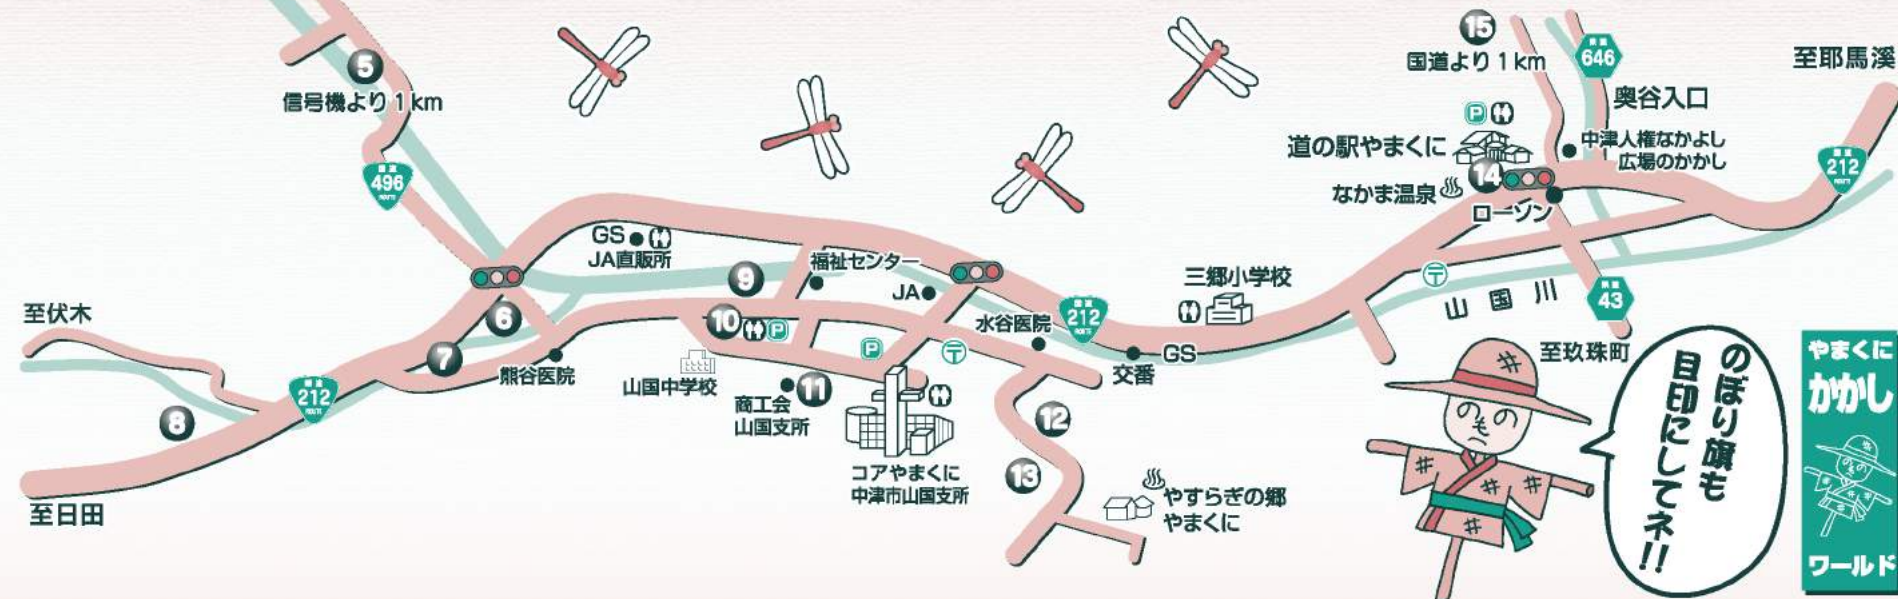

やまくに かかしワールド マップ

会場名	テーマ	会場名	テーマ	会場名	テーマ
① 毛谷村	昔話(童話、民話)	⑥ あざみ村	耶鉄沿線	⑪ 駅前ランド	枯れ木に花を咲かせましょう
② さるとび村	こどもたち	⑦ 六助工房	こどもサミット	⑫ やまくに山村塾	シカ肉を食べよう
③ 小屋川ランド	なんでんかんでん	⑧ みにコスモス村	出会いの散歩道	⑬ あかとんぼ広場	ロシア民話「大きなかぶ」
④ よしのこいこい村	農村風景パートⅡ	⑨ なかよし通り	通りのひとびと	⑭ 道の駅直販村	やまくに農村風景
⑤ ひらおの村	昭和の大家族	⑩ ポケット村	三太郎	⑮ つや姫村	つや姫村 時計が止まって50年

この町を
目玉に
こねこね!!