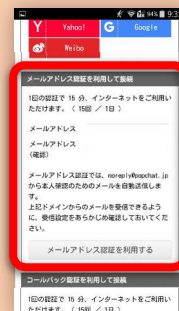

FacebookなどのSNSアカウントがあれば、認証ができます。

ショートメールの場合は、コールバック認証を選んでください。

センターに電話をかけると、ショートメールが返ってきます。

ショートメールのURLにアクセスすると、認証終了です。

メールでの認証を行う場合は、メールアドレスを入力してください。

③認証成功!

認証が成功すると、中津市のページが表示されます。

※OSや機種によって表示される場所などは異なります。