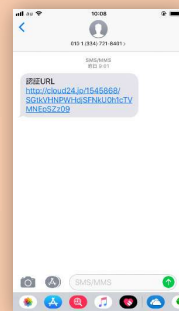

Nakatsu City Free Wi-Fi(公衆無線LAN)ご利用方法

インターネット接続を
30分間×6回(1日)
ご利用できます。
(利用時間 8:00~18:00)

①接続画面を表示

設定をタップします。

Wi-FiをONにして、「Nakatsu_City_Wifi」を選択してください。

ホームに戻り、ブラウザを起動してください。

接続画面が表示されます。

②SNSアカウント、ショートメール、メールのどれか一つで認証を行う

FacebookなどのSNSアカウントがあれば、認証ができます。

ショートメールの場合は、コールバック認証を選んでください。

センターに電話をかけると、ショートメールが返ってきます。

ショートメールのURLにアクセスすると、認証終了です。

メールでの認証を行う場合は、メールアドレスを入力してください。

③認証成功!

認証が成功すると、中津市のページが表示されます。

※OSや機種によって表示される場所などは異なります。