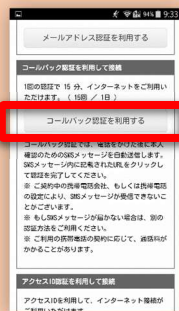

Nakatsu City Free Wi-Fi(公衆無線LAN)ご利用方法

インターネット接続を
30分間×6回(1日)
ご利用できます。
(利用時間 8:00~18:00)

①接続画面を表示

設定をタップします。

Wi-FiをONにして、「Nakatsu_City_Wifi」を選択してください。

ホームに戻り、ブラウザを起動してください。

接続画面が表示されます。

②SNSアカウント、ショートメール、メールのどれか一つで認証を行う

FacebookなどのSNSアカウントがあれば、認証ができます。

ショートメールの場合は、コールバック認証を選んでください。

センターに電話をかけると、ショートメールが返ってきます。

ショートメールのURLにアクセスすると、認証終了です。

メールでの認証を行う場合は、メールアドレスを入力してください。

③認証成功!

認証が成功すると、中津市のページが表示されます。

※OSや機種によって表示される場所などは異なります。