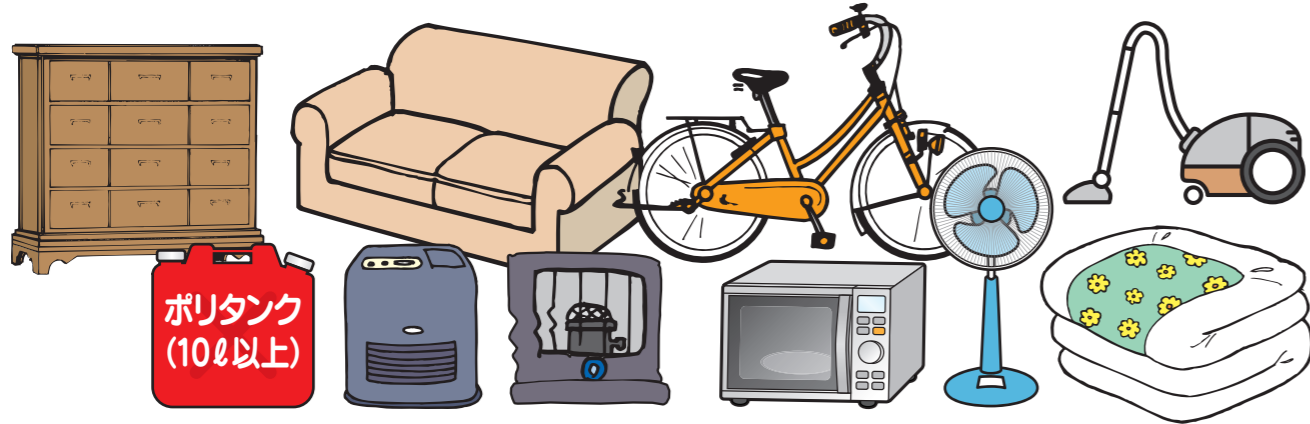

粗大ごみ(有料)

- 粗大ごみは、集積所には出せません。
- 下記の3つの処理方法のうち、いずれかの方法で処理してください。

粗大ごみ

- | | | | | | | | |
|--------------|----------|-------------|--------------|---------|---------|----------|----------|
| ●ふとん | ●いす | ●こたつ | ●扇風機 | ●食器棚 | ●ベッド | ●ワープロ | ●電子レンジ |
| ●掃除機 | ●ガスコンロ | ●子供用自転車 | ●家具調こたつ | ●家具調こたつ | ●大人用自転車 | ●机 | ●エレクトーン |
| ●三輪車 | ●衣装ケース | ●応接セット用テーブル | ●ストーブ | ●たんす | ●テーブル | ●ビデオデッキ | ●ステレオ |
| ●物干竿 | ●パイプハンガー | ●テレビ台 | ●ミシン | ●じゅうたん | ●テーブル | ●ビデオデッキ | ●ビデオデッキ |
| ●ソファ(1人掛け)ほか | | | ●ソファ(2人掛け以上) | | | ●マッサージいす | ●マッサージいす |