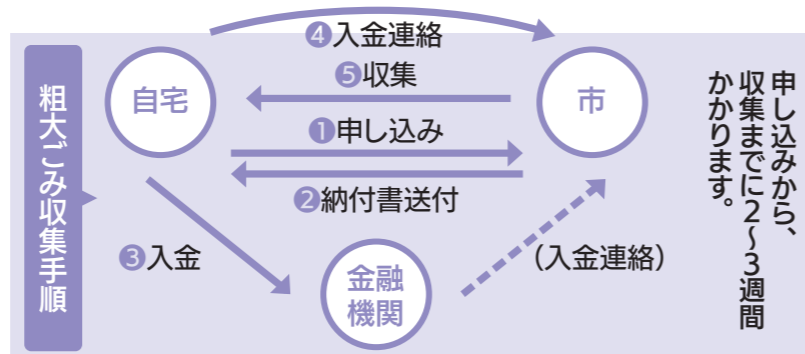

申し込みから、
収集までに2~3週間
かかります。