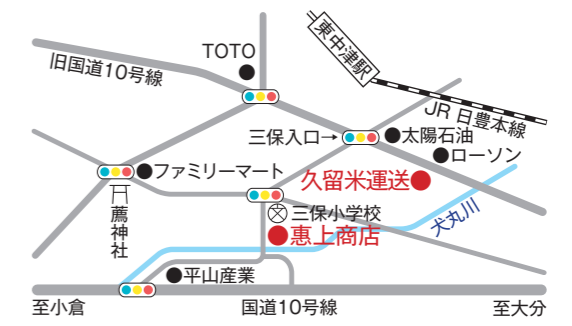

処理方法は下記の3つの方法があります。

- **方法1** 購入した小売販売店に依頼する。 ※リサイクル料金・収集運搬料は依頼する小売店におたずねください。
- **方法2** 自分で手続きする ※メーカー・サイズによりリサイクル料金は異なります。
  1 廃家電のメーカー・容量を確認し郵便局で「家電リサイクル券」を購入して下さい。
  2 指定取引場所へ直接持込んで下さい。
  廃家電 持込み先 (有) 恵上商店
  中津市大字福島1617-1 ☎32-8116
  久留米運送(株) 中津ダイキウ運輸(株)
  中津市大字犬丸1663番地 ☎32-2131
- **方法3** 市へ運搬を依頼する。(※運搬料は、1台につき2,200円です。)
  1 廃家電のメーカー・容量を確認し郵便局で「家電リサイクル券」を購入して下さい。 → 2 中津市クリーンプラザに電話して下さい。