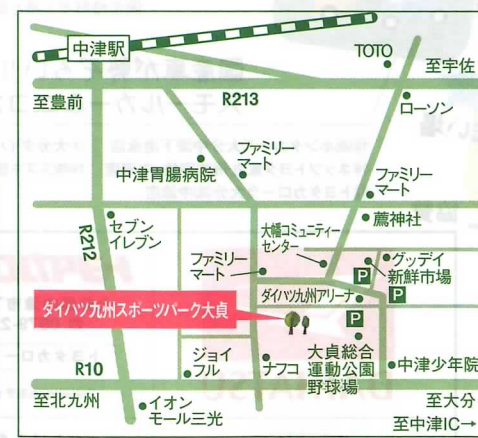

マイ食器
マイバッグ
マイシート
マイごみ袋の
ご協力をお願いします

入場無料
アルミ缶が入場券♪
アルミ缶1コリサイクルすると...

液晶テレビ2~3時間の節電ができます。

- ●中津駅から車で約15分
- ●中津IC・伊藤田ICから車で約13分
- ●駐車場について
  当日は臨時駐車場もございますが会場付近の混雑が予想されます。お近くにお住まいの方は環境にも優しい自転車でのecoチャリ利用して自然を感じてみませんか。

※当日イベントへお越しの方は、ダイハツ九州アリーナへの駐車はできません。ご協力をお願いします。