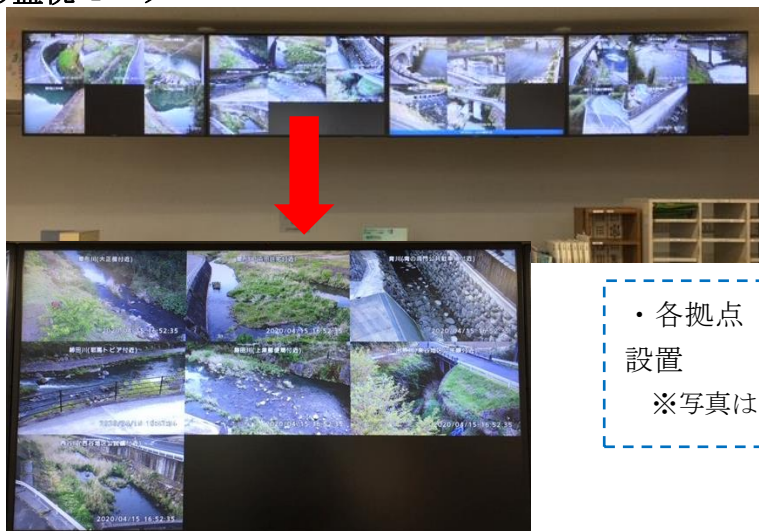

◎監視モニター

- ・ 各拠点（本庁、各支所、なかつ情報プラザ）に設置
- ※写真は、本庁のものです。